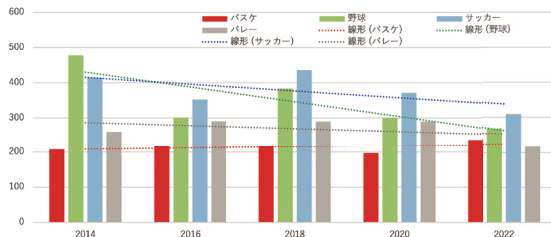

①数字で見るバスケットボール

バスケットボールは5対5で実施する室内スポーツで、4クォーター制(10分×4)で試合が行われます。試合時間はトータル2時間から2時間半で終わり、バスケットボール観戦は「映画を見に行こう」くらい気軽にお越しいただければと思います。

ところで皆さん、バスケットボールのゴールの高度はどれくらいあるかご存知ですか？高さは3.05mあり下から見るとかなり高い位置にあります。上田市の方が想像しやすい例を挙げると、上田城真田石の横幅と同じ大きさです。

【リーグ設立】

日本プロ野球のリーグNPBは1949年(発足75年)、Jリーグは1991年(発足33年)で、バスケットボールのBリーグは2016年(発足8年)でまだまだ生まれたてのリーグです。

しかし、市場規模はプロ野球約1,500~2,000億円・サッカー1,257億円に対して、発足8年で415億円と右肩上がり収益が伸びております。

		2019年度 (2019-20シーズン) B1:18クラブ B2:18クラブ	2020年度 (2020-21シーズン) B1:20クラブ B2:18クラブ	2021年度 (2021-22シーズン) B1:22クラブ B2:14クラブ	2022年度 (2022-23シーズン) B1:24クラブ B2:14クラブ	昨対比
入場者数	全体	171万人	129万人	158万人	322万人	+103.8%
	B1	114万人	88万人	119万人	257万人	+116.0%
	B2	57万人	34万人	28万人	63万人	+125.0%
営業収入	全体	224億円	242億円	300億円	415億円	+38.3%
	B1	167億円	192億円	246億円	341億円	+38.6%
	B2	56億円	50億円	54億円	74億円	+37.0%
参考数値 (※)		309億円	346億円	416億円	549億円	-

【推計人口】【競技実施率】成人以上

日本国内のバスケットボールの人口・競技実施率も他のスポーツと比べてバスケットボールだけが少しずつ上昇傾向になります。

男子・女子バスケ日本代表のパリ五輪出場決定やNBAで活躍する選手の出現など、バスケットボールを目指す機会が増えてきたのが1番の理由です。

✓推計人口

✓競技実施率

②信州ブレイブウォリアーズのこと

信州ブレイブウォリアーズは長野県唯一のプロバスケットボールチームです。

設立は2011年、今年で13年目を迎えています。

現在は、BリーグのトップカテゴリーB1に所属しており、14名の選手を有しています。

試合は、毎年10月上旬に開幕し、翌年5月までが1シーズンとなっており、秋～春がメインです。ホーム戦（長野市にあるホワイトリングでの試合）が30試合・アウェイ戦が30試合の計60試合をシーズン通して戦います。

今シーズンはもう少しで終わりますが、先程お伝えした「バスケットボール熱」のいい渦を巻き込み、1試合平均来場者4,179名を記録しています。（昨シーズンは2,879人）