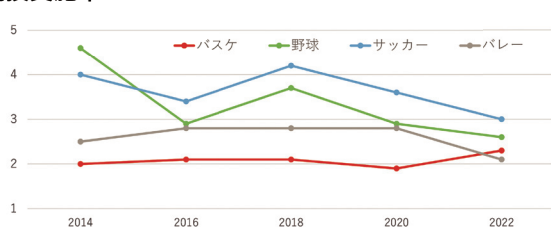

【リーグ設立】

日本プロ野球のリーグNPBは1949年(発足75年)、Jリーグは1991年(発足33年)で、バスケットボールのBリーグは2016年(発足8年)でまだまだ生まれたてのリーグです。

しかし、市場規模はプロ野球約1,500~2,000億円・サッカー1,257億円に対して、発足8年で415億円と右肩上がり収益が伸びております。

		2019年度 (2019-20シーズン) B1:18クラブ B2:18クラブ	2020年度 (2020-21シーズン) B1:20クラブ B2:18クラブ	2021年度 (2021-22シーズン) B1:22クラブ B2:14クラブ	2022年度 (2022-23シーズン) B1:24クラブ B2:14クラブ	昨対比
入場者数	全体	171万人	129万人	158万人	322万人	+103.8%
	B1	114万人	88万人	119万人	257万人	+116.0%
	B2	57万人	34万人	28万人	63万人	+125.0%
営業収入	全体	224億円	242億円	300億円	415億円	+38.3%
	B1	167億円	192億円	246億円	341億円	+38.6%
	B2	56億円	50億円	54億円	74億円	+37.0%
参考数値 (※)		309億円	346億円	416億円	549億円	-

【推計人口】【競技実施率】成人以上

日本国内のバスケットボールの人口・競技実施率も他のスポーツと比べてバスケットボールだけが少しずつ上昇傾向になります。

男子・女子バスケ日本代表のパリ五輪出場決定やNBAで活躍する選手の出現など、バスケットボールを目指す機会が増えてきたのが1番の理由です。

✓推計人口

✓競技実施率

②信州ブレイブウォリアーズのこと

信州ブレイブウォリアーズは長野県唯一のプロバスケットボールチームです。

設立は2011年、今年で13年目を迎えています。

現在は、BリーグのトップカテゴリーB1に所属しており、14名の選手を有しています。

試合は、毎年10月上旬に開幕し、翌年5月までが1シーズンとなっており、秋～春がメインです。ホーム戦（長野市にあるホワイトリングでの試合）が30試合・アウェイ戦が30試合の計60試合をシーズン通して戦います。

今シーズンはもう少しで終わりますが、先程お伝えした「バスケットボール熱」のいい渦を巻き込み、1試合平均来場者4,179名を記録しています。（昨シーズンは2,879人）

【B.LEAGUE PREMIERについて】

Bリーグが2026年に大きく変わるのをご存知でしょうか？

今のB1・B2・B3という勝敗（チームの強さ）でカテゴリー分けしていたシステムを大きく変え、
●売上 12億円 ●平均来場者数 4,000人 ●夢のアリーナ

（リーグの定めるアリーナ基準）の3つを満たせるチームを「B.LEAGUE PREMIER」とシカテゴリー分けすることが決定しています。

信州ブレイブウォリアーズはこの「B.LEAGUE PREMIER」に参入を目指しています。トップカテゴリーにいることはとても価値があります。お金・選手・人を集めるといってもそうですが、長野県の魅力としての影響力、これが下位カテゴリーとは比べ物にならないくらい差がでます。「楽しい」をこの信州全域に届けるため、全国にも誇れるような魅力あるチームでいたいと思っています。